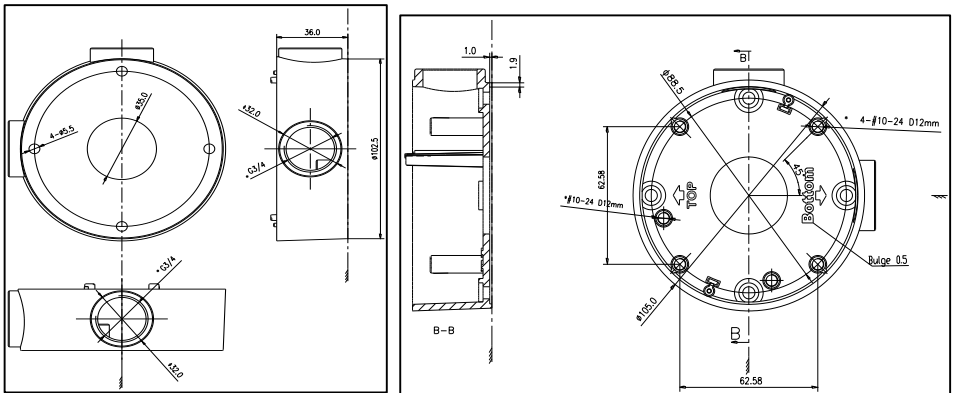

HIKVISION

МОНТАЖНАЯ КОРОБКА

DS-1260ZJ

Спецификации

	DS-1260ZJ
Материал	Алюминиевый сплав
Цвет	Белый
Монтаж	Крепление на столб
Вес	251 гр.
Размеры	Ф88.5мм

* Изображения и спецификации могут быть изменены без дополнительного уведомления.

* За подробной информацией обращайтесь к вашему персональному менеджеру.

- Кронштейн должен быть установлен на плоскую поверхность стены;
- Водонепроницаемая резиновая прокладка в комплекте;
- Стена, на которую устанавливается кронштейн, должна выдерживать вес предполагаемой камеры и кронштейна в трехкратном размере;
- Максимальная грузоподъемность кронштейна – 4.5кг