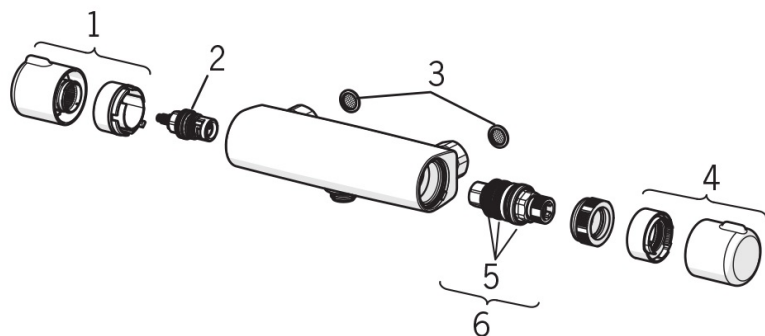

Запасные части

SP7460

	Код
01	602430V
02	109898
03	198094/2
03	178375V
04	602431V
05	178796V
06	178780V