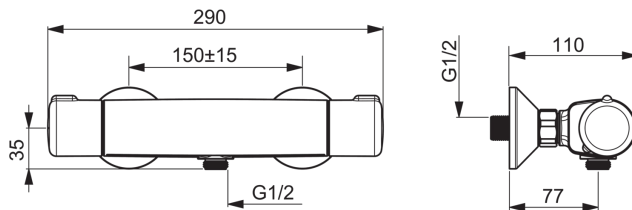

Regulations

Уровень шума	I (ISO 3822) Oras lab.