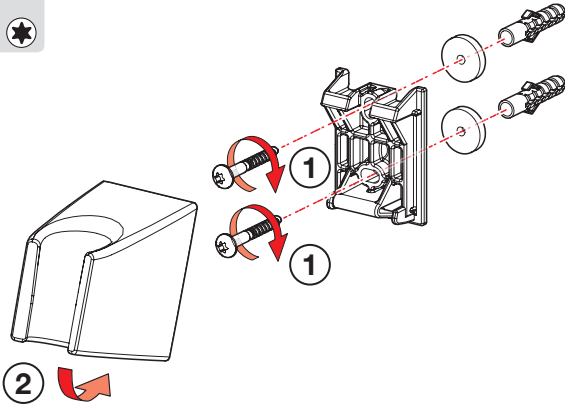

Installation

LT Montavimas
LV Montāža

PL Instalacja
RO Instalare

RU Установка

UA Встановлення

251050

①