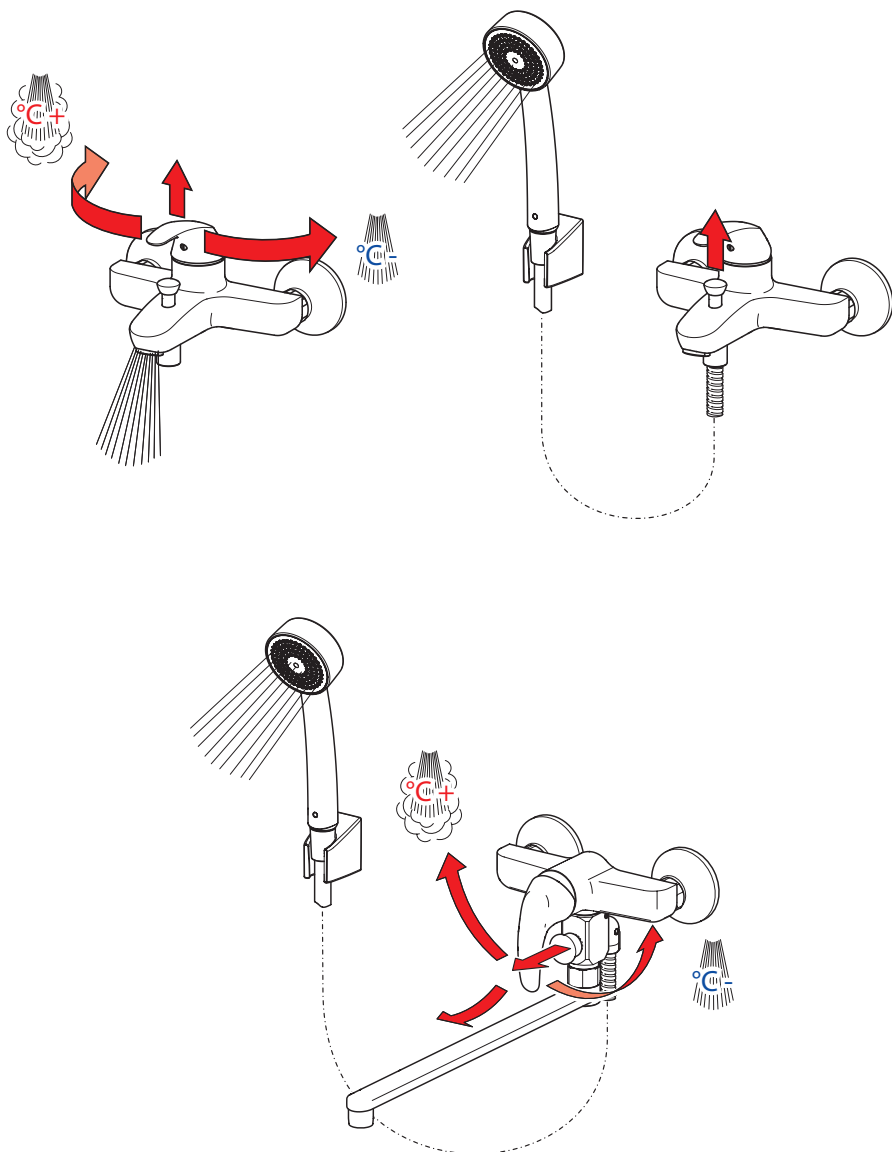

Operation

LT Veikimo principas
LV Darbības princips

PL Działanie
RO Funcționare

RU Принцип действия

UA Принцип дії