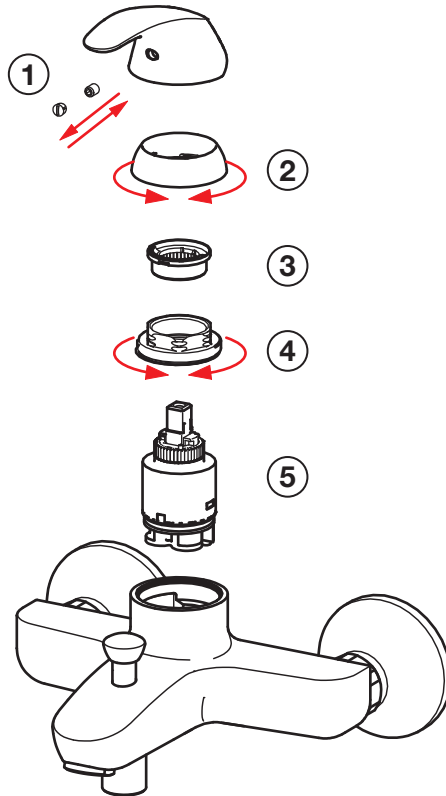

LV Regulēšanas mehānisma kasetes maiņa

PL Wymiana modułu sterującego

RO Înlouirea cartușului

RU Замена регулировочного блока

UA Заміна регулювального блоку

Limiting temperature

LT Temperatūros apribojimas

LV Karstā ūdens temperatūras ierobežošana