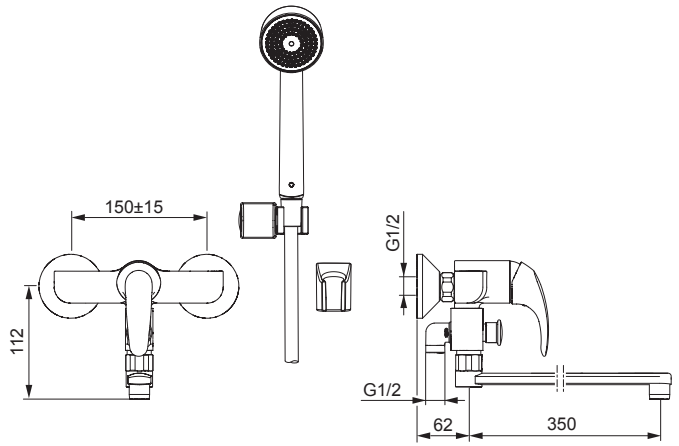

1447Y

EN 817

100 - 1000 kPa

0.25 l/s (300 kPa)

max. +90°C