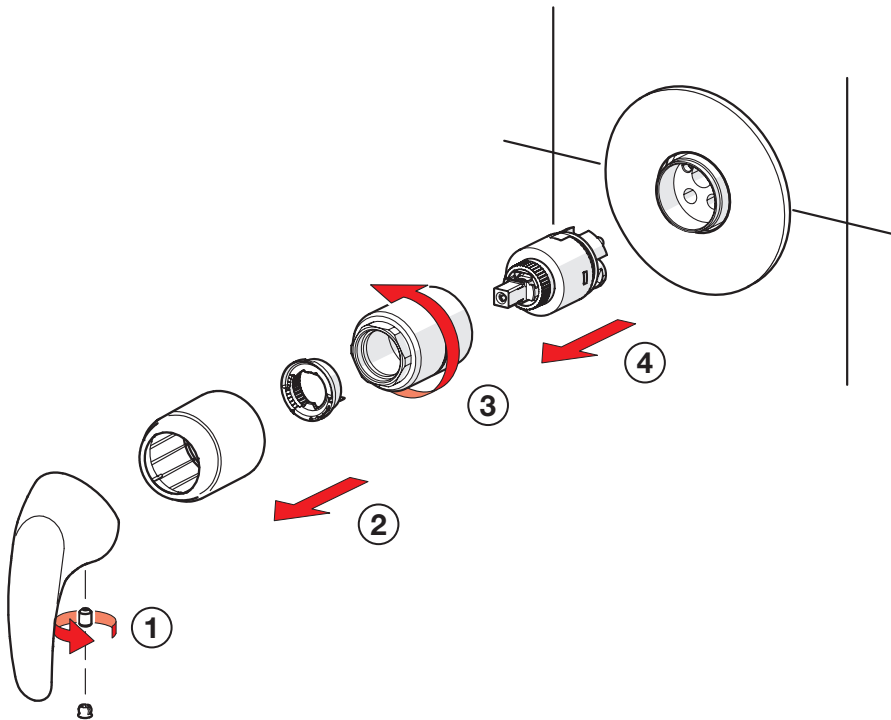

To change the cartridge

LT Valdančiosios kasetės pakeitimas
LV Regulēšanas mehānisma kasetes maiņa
PL Wymiana modułu sterującego

RO Înlouirea cartușului
RU Замена регулировочного блока
UA Заміна регулювального блоку